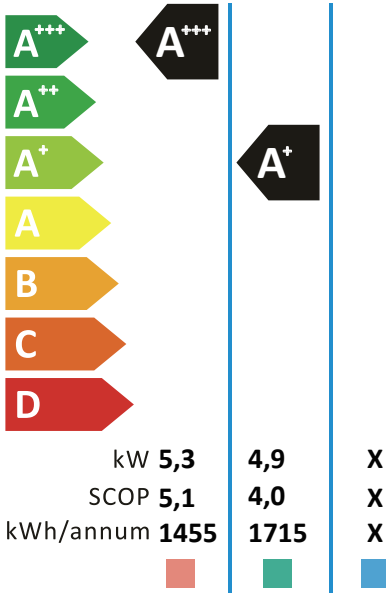

ENERG
енергия · ενεργεια

Midea

AG2Line-24NXD0-I
AG2Line-24N8D0-O

SEER

kW **7,0**
SEER **6,4**
kWh/annum **383**

SCOP

62 dB

67 dB